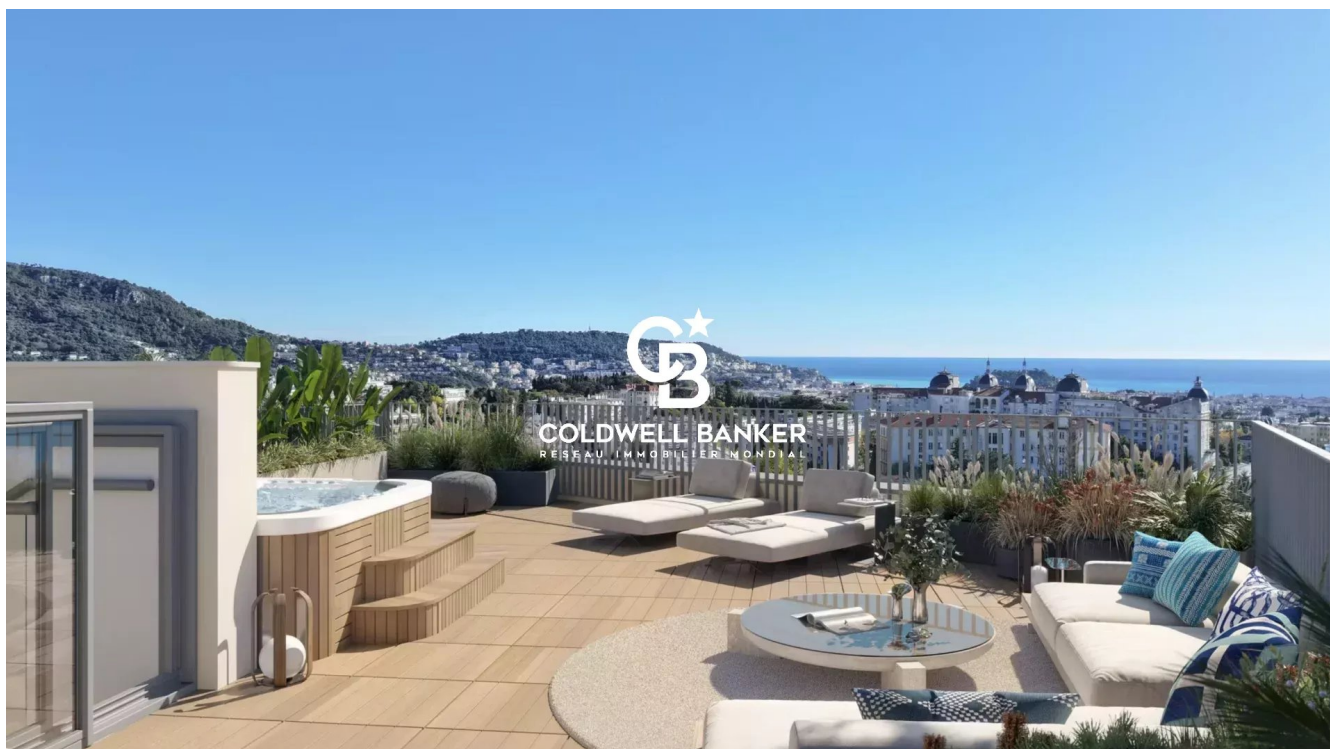

Appartement Nice 115 m²

PRIX DE VENTE : 1 380 000 €

EMAIL : STANDINGREALTY@COLDWELLBANKER.FR

DESCRIPTION

CARACTÉRISTIQUES

Type de bien :	Appartement	Surface :	115.9 m ²	NB de pièces :	5 rooms
NB de chambres :	4 bedrooms				