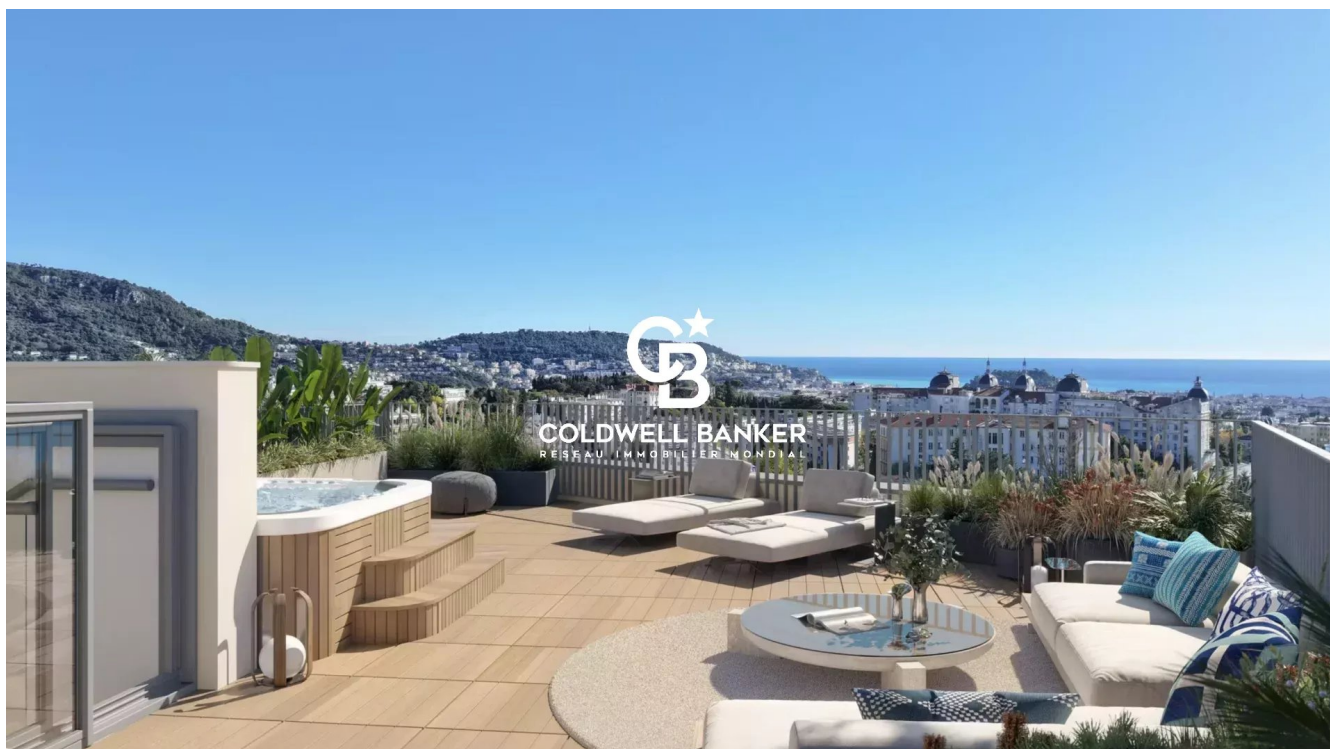

Appartement Nice 136 m²

PRIX DE VENTE : 1 920 000 €

EMAIL : STANDINGREALTY@COLDWELLBANKER.FR

DESCRIPTION

CARACTÉRISTIQUES

Type de bien :	Appartement	Surface :	136.8 m ²	Nombre de lots :	120
NB de pièces :	5 rooms	NB de chambres :	4 bedrooms		