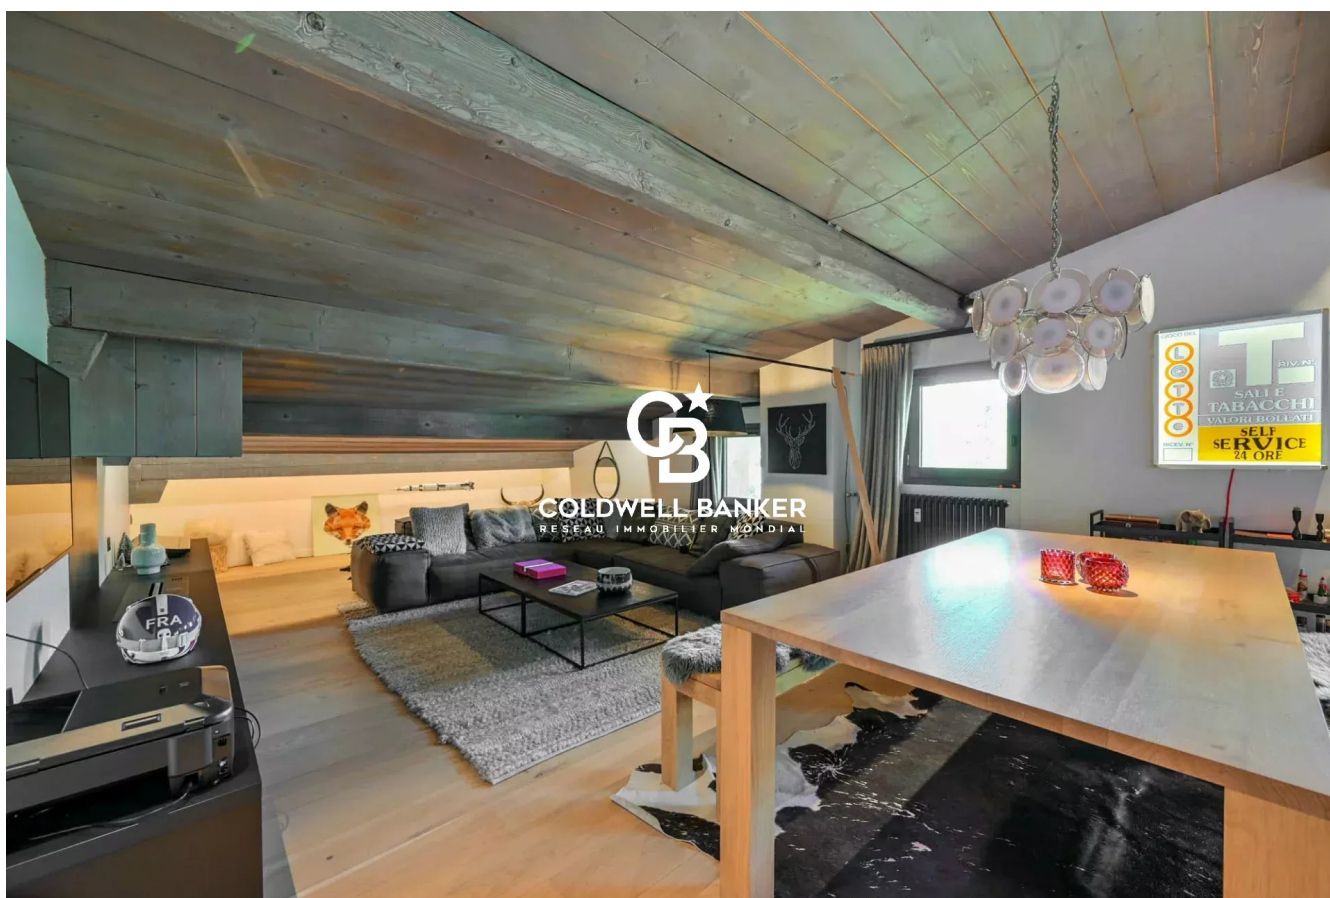

Appartement Megève 151 m²

PRIX DE VENTE : 1 295 000 €

EMAIL : LIMO@COLDWELLBANKER.FR