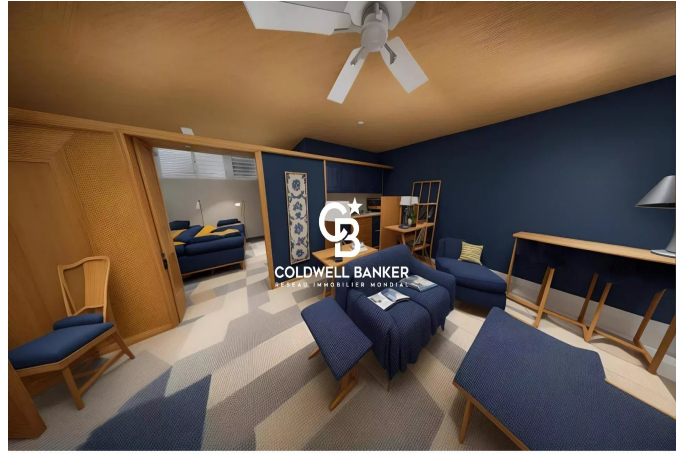

COLDWELL BANKER
EUROPA REALTY

3 Résidence Jean Bart

TÉL : +33690523425
stbarth@coldwellbanker.fr