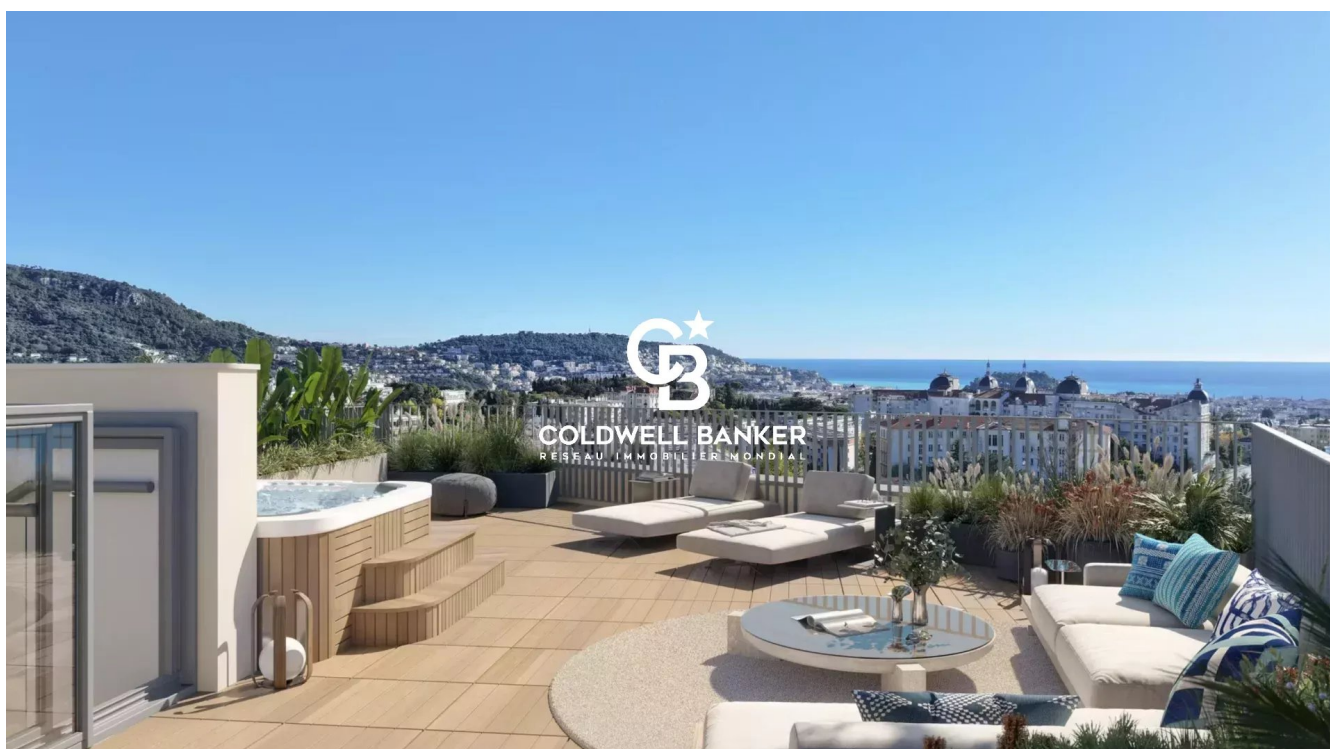

Appartement Nice 115 m²

PRIX DE VENTE : 1 380 000 €

EMAIL : STANDINGREALTY@COLDWELLBANKER.FR

DESCRIPTION

CARACTÉRISTIQUES

Type de bien :	Appartement	Surface :	115.9 m ²	NB de pièces :	5 pièces
NB de chambres :	4 chambres				