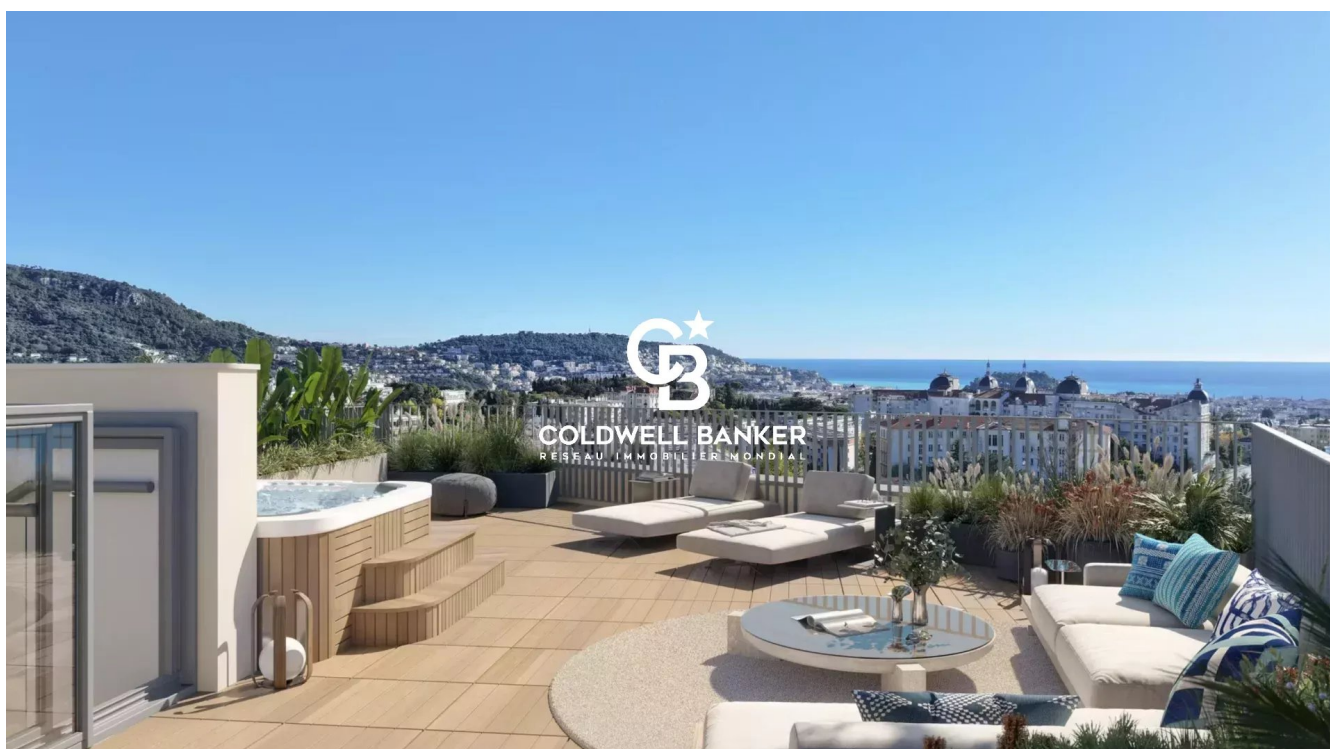

Appartement Nice 136 m²

PRIX DE VENTE : 1 920 000 €

EMAIL : STANDINGREALTY@COLDWELLBANKER.FR

DESCRIPTION

CARACTÉRISTIQUES

Type de bien :	Appartement	Surface :	136.8 m ²	Nombre de lots :	120
NB de pièces :	5 pièces	NB de chambres :	4 chambres		