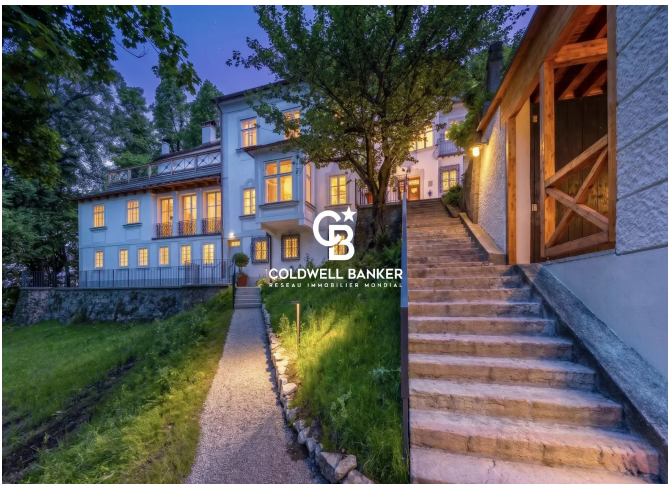

COLDWELL BANKER
EUROPA REALTY

8 rue Lamennais
France, 75008, Paris

TÉL : +33183535353
prestige@coldwellbanker.fr