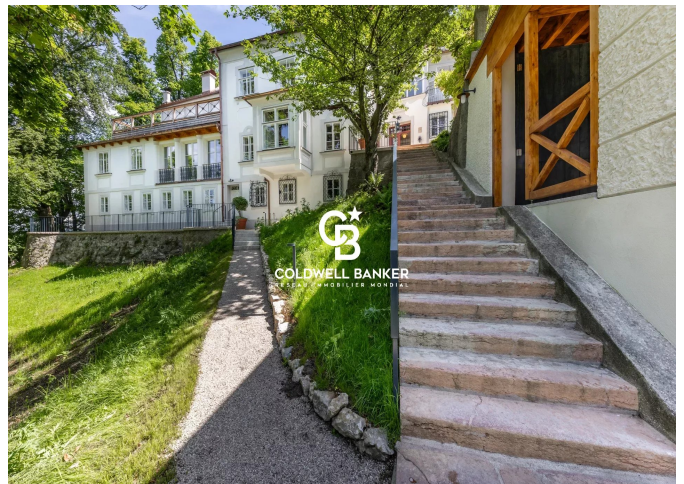

COLDWELL BANKER
EUROPA REALTY

8 rue Lamennais
France, 75008, Paris

TÉL : +33183535353
prestige@coldwellbanker.fr