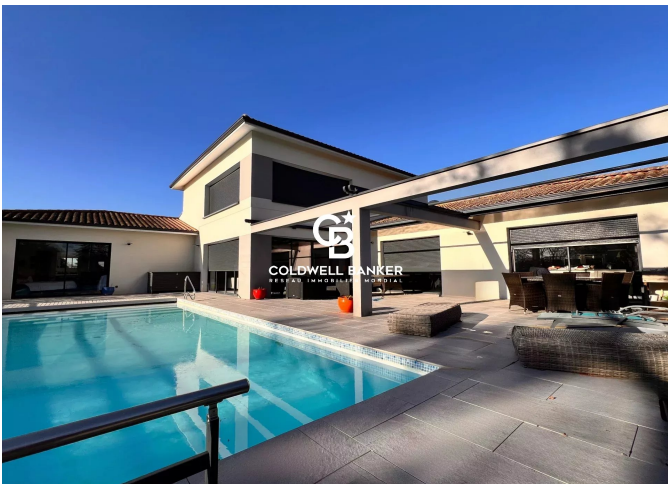

COLDWELL BANKER
EUROPA REALTY

281 boulevard de la Côte d'Argent
France, 33120, Arcachon

TÉL : +33557158881
immoba@coldwellbanker.fr