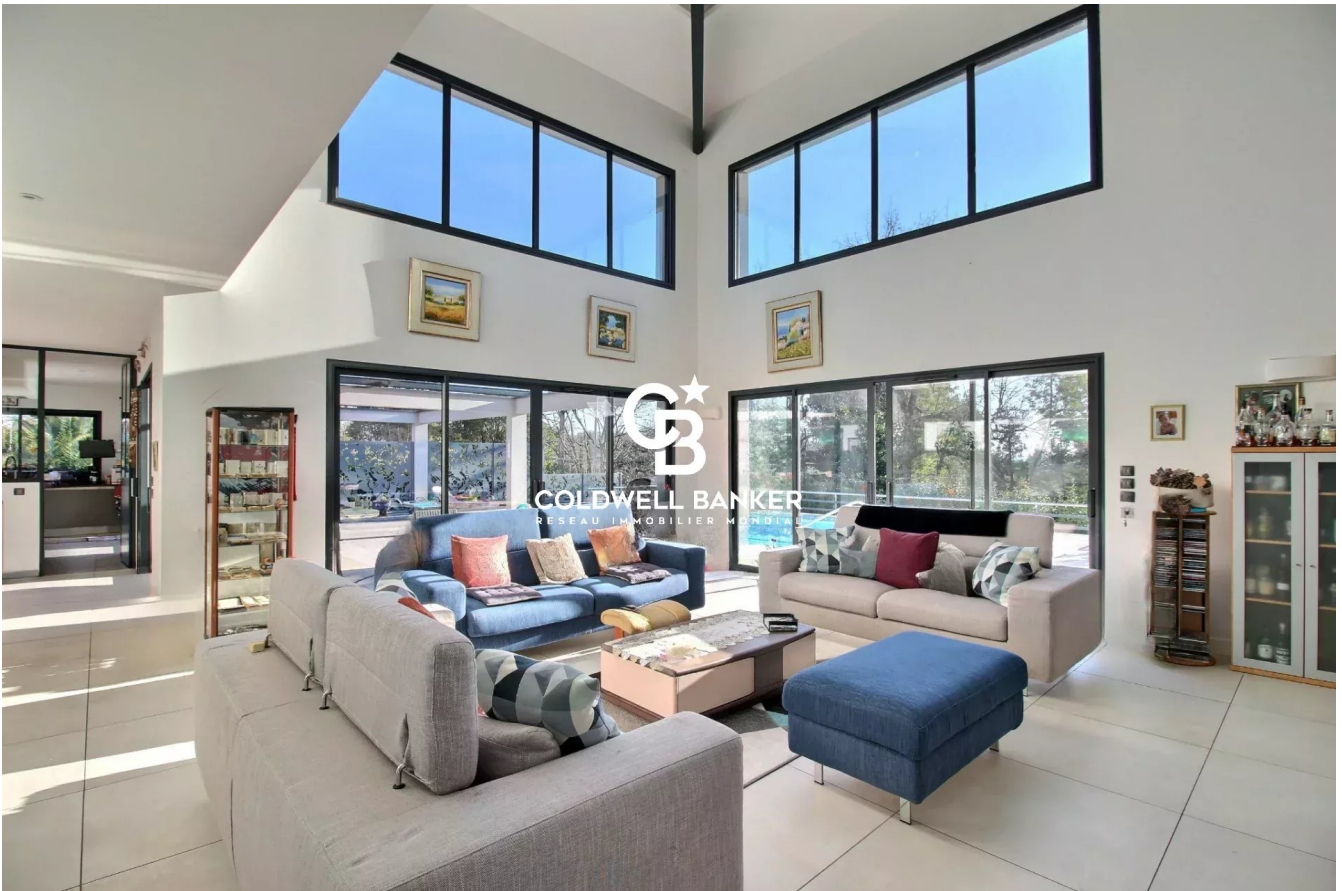

Maison Bordeaux 271 m²

PRIX DE VENTE : 999 500 €

EMAIL : IMMOBA@COLDWELLBANKER.FR

DESCRIPTION

Bien située dans un village calme et pittoresque, à 25 minutes de la gare Saint Jean et quelques minutes de Portets, implantée au cœur d'un grand terrain arboré de plus de 2800 m² et soigneusement aménagé, cette maison récente séduit par la qualité de sa conception, ses volumes généreux et son confort de vie.

Les lumineux et spacieux espaces de réception, prolongent naturellement la maison vers une magnifique terrasse avec la piscine face à la nature.

Des magnifiques stores, faites sur mesure, apportent le confort et l'abri.

L'agencement intérieur offre plusieurs suites, un espace bureau ainsi qu'une mezzanine aux volumes remarquables, créant une atmosphère à la fois moderne et chaleureuse.

Les prestations sont au goût de jour, pensées pour un usage quotidien confortable et fluide, avec des espaces annexes discrets et fonctionnels.