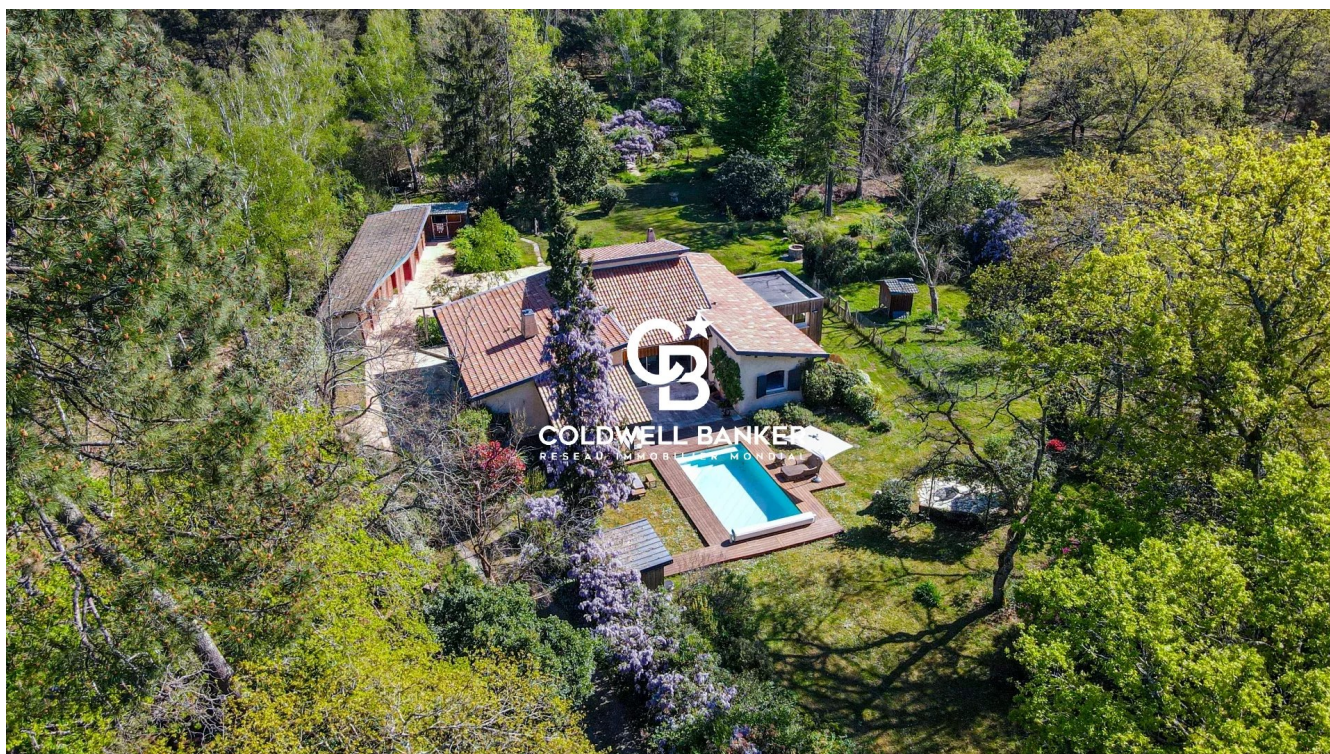

Maison Pessac 226 m²

PRIX DE VENTE : 1 029 000 €

EMAIL : IMMOBA@COLDWELLBANKER.FR

EXCLUSIVITÉ

COLDWELL BANKER
EUROPA REALTY

DESCRIPTION

EN EXCLUSIVITE

L'agence Coldwell Banker Bordeaux a le plaisir de vous présenter cette belle propriété familiale située dans un environnement privilégié et verdoyant, à seulement 5 minutes du centre de Pessac Magonty, à proximité des écoles, commerces et transports.

Implantée au cœur d'un parc arboré de plus d'un hectare, cette propriété offre un cadre de vie rare et préservé avec piscine, terrasse couverte et dépendances.

La maison d'environ 225 m² quasiment de plain pied séduit par ses beaux volumes, sa luminosité et ses vues sur le parc. Elle comprend quatre chambres, une pièce de vie chaleureuse avec poêles et une grande cuisine conviviale.

Le domaine dispose également d'un étang, d'un paddock clôturé et de boxes pour chevaux, idéal pour les amoureux de nature et d'équitation.

Un endroit incroyable, un vrai rêve éveillé pour les amoureux de la nature.
A découvrir rapidement absolument !