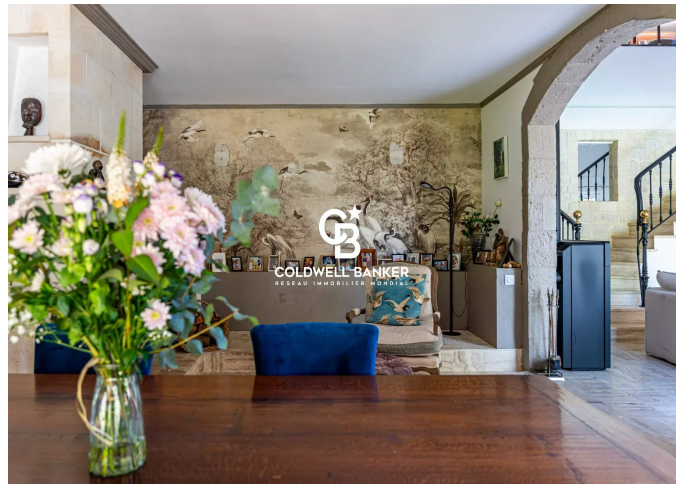

COLDWELL BANKER
EUROPA REALTY

13 cours Tournon
France, 33000, Bordeaux

TÉL : +33557340139
immoba@coldwellbanker.fr