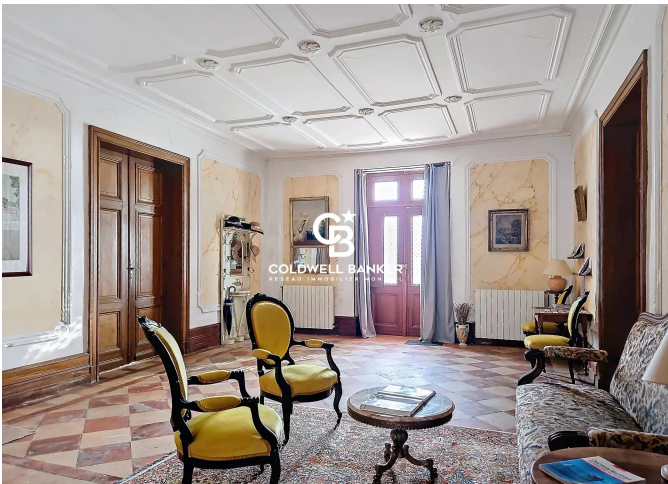

COLDWELL BANKER
EUROPA REALTY

22 Cours National Michel BARON
France, 17100, Saintes

TÉL : +33546977797
immobiliere@coldwellbanker.fr