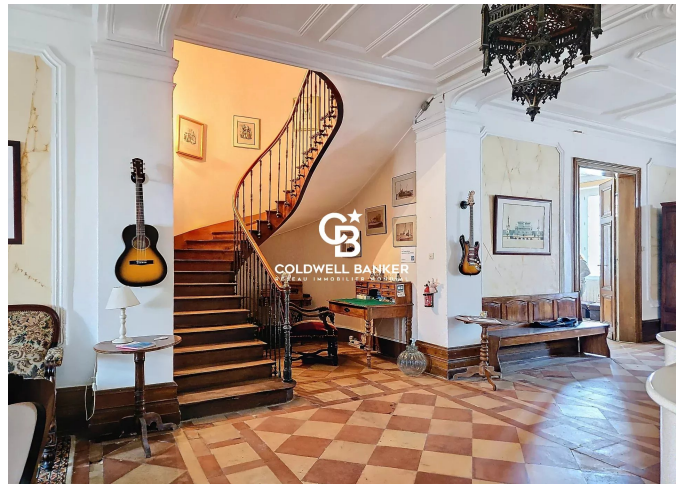

COLDWELL BANKER
EUROPA REALTY

22 Cours National Michel BARON
France, 17100, Saintes

TÉL : +33546977797
immobiliere@coldwellbanker.fr