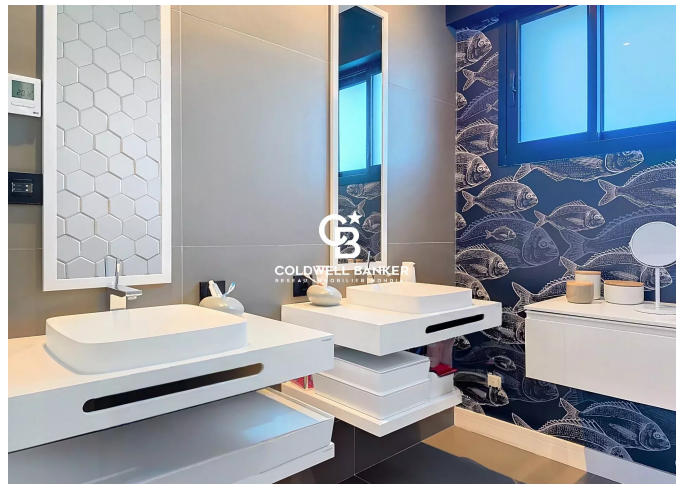

COLDWELL BANKER
EUROPA REALTY

22 Cours National Michel BARON
France, 17100, Saintes

TÉL : +33546977797
immobiliere@coldwellbanker.fr