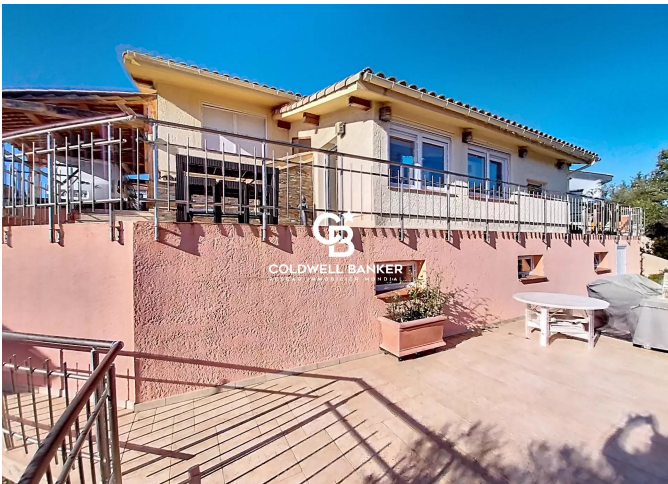

COLDWELL BANKER
EUROPA REALTY

196 avenue de Port Fréjus
France, 83600, Fréjus

TÉL : +33494174929
esterelrealty.frejus@coldwellbanker.f