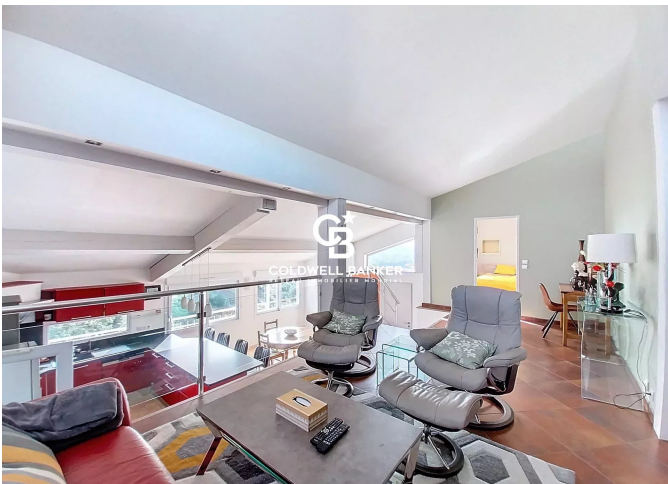

COLDWELL BANKER
EUROPA REALTY

196 avenue de Port Fréjus
France, 83600, Fréjus

TÉL : +33494174929
esterelrealty.frejus@coldwellbanker.f