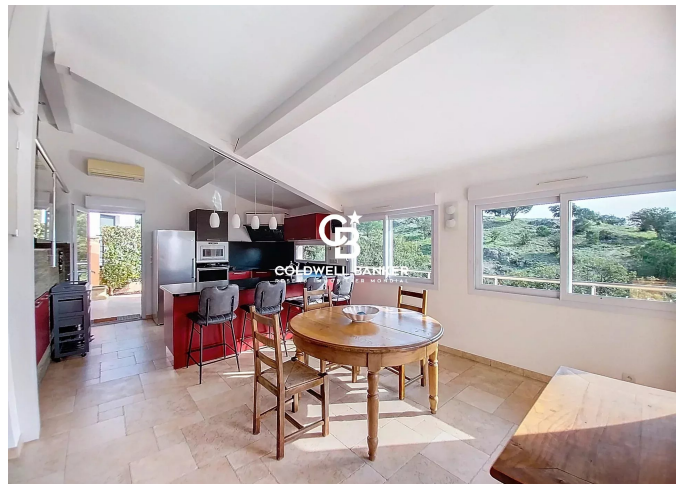

COLDWELL BANKER
EUROPA REALTY

196 avenue de Port Fréjus
France, 83600, Fréjus

TÉL : +33494174929
esterelrealty.frejus@coldwellbanker.f