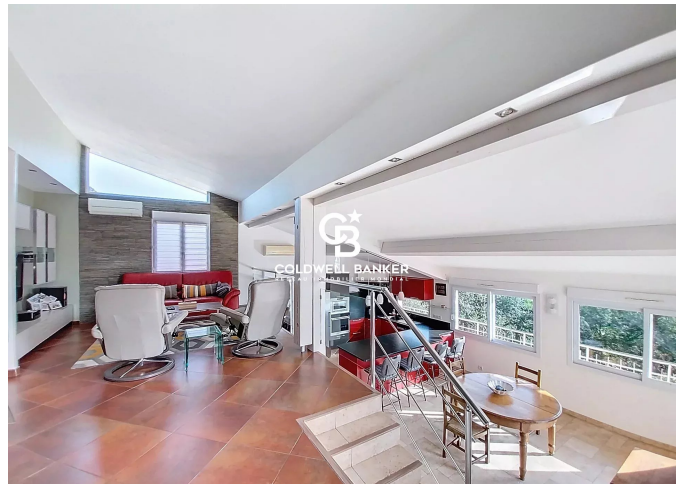

COLDWELL BANKER
EUROPA REALTY

196 avenue de Port Fréjus
France, 83600, Fréjus

TÉL : +33494174929
esterelrealty.frejus@coldwellbanker.f